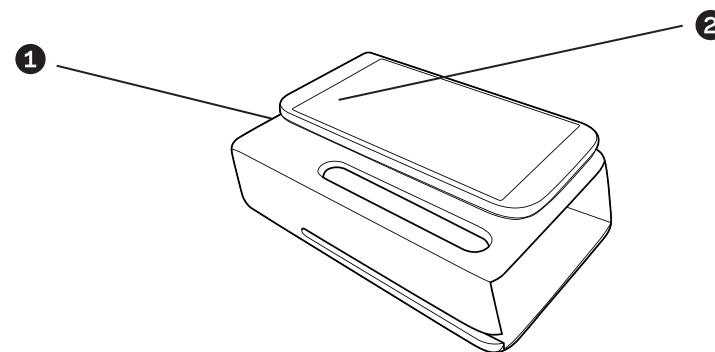

使用方法

1. **1 本機の電源を入れる**
   背面のminiUSB端子横にあるスイッチを入れます。電源が入ると、本体上面の青いランプが点灯します。
2. **2 スマートフォンを本体上面に載せる**
   青いLEDランプ付近にセンサーが搭載されておりますので、スマートフォンのスピーカー部分をLEDランプに重ねるように、本体上面に載せます。(iPhoneの場合、ホームボタンとランプが重なるように置いてください。)スピーカーからでる音を確認しながら、最もクリアで大きな音が聞こえるように、スマートフォンの位置を少しずつずらして調整してください。