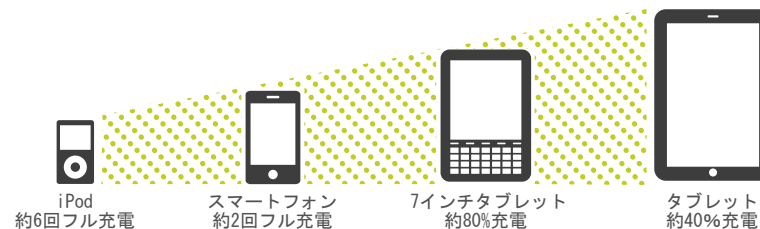

外部機器の充電について

Torch250は、iPhoneを含むスマートフォン、iPadを含むタブレット、音楽プレーヤー、携帯ゲーム機を充電することができます。ケーブルは付属しておりませんので、純正ケーブルをご使用ください。