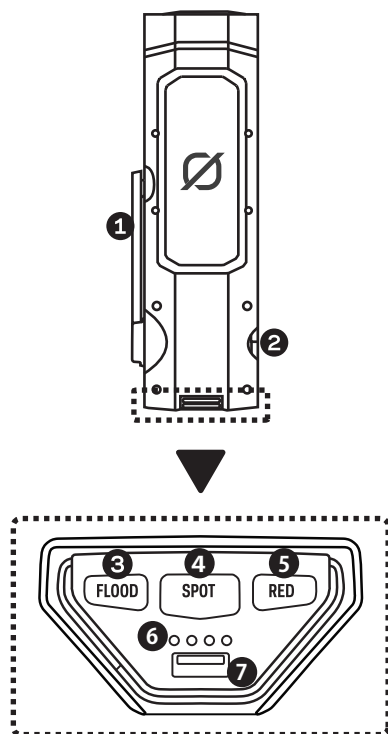

各部名称と使い方

1. **手回しハンドル**
   ハンドルを外側に引き出して、回転させて蓄電します。どちらの方向に回転させても使用できます。
2. **USBケーブル**
   USB電源やNomadシリーズと接続して蓄電します。
3. **作業灯スイッチ**
   作業灯が点灯します。
   ハイモード → ローモード → オフの順で切り替わります。
4. **懐中電灯スイッチ**
   懐中電灯が点灯します。
   ハイモード → ローモード → オフの順で切り替わります。
5. **非常灯スイッチ**
   赤色非常灯が点灯します。
   点灯 → 点滅 → オフの順で切り替わります。
6. **残量メモリ**
   青いLEDライトが点灯し、現在のバッテリー残量を表示します。
7. **USB出力端子**
   USBケーブルとスマートフォンなどの機器を接続して、充電します。